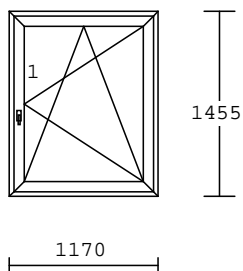

Jednokřídle okno - bílá

3 1.00 ks

1 - dílný prvek

NER Rám 64 Classic   Bílá
Křídlo Z 60 Classic   Bílá
barva : 001 Bílá/Bílá
kování: OS Pravé
výplň:
4F-16-4TNp +Ar U=1,1 STANDARD
rozměry :1170x1455

Cena okna	3.430,00
Montáž	620,00
Celkem 4.050,00 + DPH 14%	567,00

Cena celkem	4.617,00