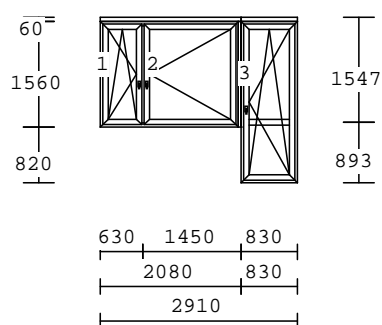

Byty Sedlčany za nemocnicí

5 1.00 ks 3 - dílný prvek