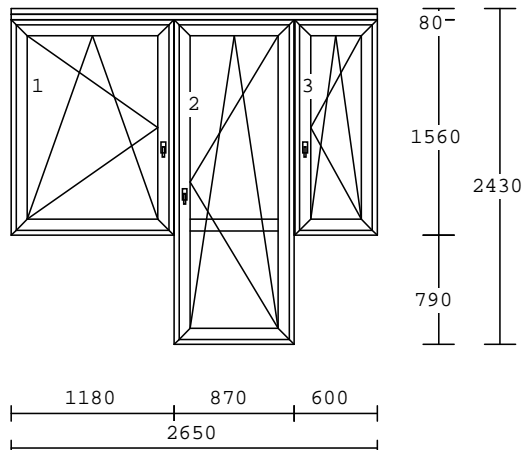

3 - dílný prvek
Rozměr : 2650 x 2350
NER Rám 64 Classic Bílá
Křídlo Z 60 Classic Bílá
barva : 001 bílá/bílá
kování: OS Levé, OS Pravé Balkon
OS Pravé
výplň:
4F-16-4TNp +Ar U=1,1 STANDARD
příčky : Sloupek 86 mm bílá
spoj:
Spoj. profil malé H bílý
N: RP-Rozšíření 40 bez Fe Bílá
SECUSTIC Atlanta - BÍLÁ

Cena okna	10.550,00
Vnitřní PVC parapet	520,00
Montáž	1.700,00
Demontáž + likvidace	400,00
Zednické začištění	800,00
Žaluzie ISSO	900,00
Celkem 14.870,00 + DPH 14%	2.081,80

Cena celkem	16.951,80