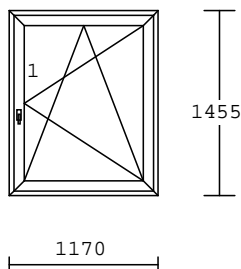

1 - dílný prvek

NER Rám 64 Classic Bílá
Křídlo Z 60 Classic Bílá
barva : 001 Bílá/Bílá
kování: OS Pravé

výplň:
4F-16-4TNp +Ar U=1,1 STANDARD
rozměry :1170x1455

Cena okna	3.480,00
Vnitřní PVC parapet	300,00
Montáž	650,00
Demontáž + likvidace	200,00
Zednické začištění	400,00
Žaluzie ISSO	300,00
Celkem 5.330,00 + DPH 14%	746,20

Cena celkem	6.076,20