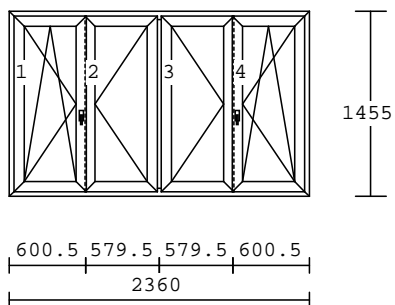

4 1.00 ks

4 - dílný prvek

NER Rám 64 Classic Bílá
Křídlo Z 60 Classic Bílá
sloupek:
Sloupek 86 Bílá S799 BRill
barva : 001 Bílá/Bílá
kování: OS Levé
OT Pravé štulp.rozvora
OT Levé štulp rozvora
OS Pravé
výplň:
4F-16-4Tnp +Ar U=1,1 STANDARD
rozměry :2360x1455

Cena okna	8.350,00
Vnitřní PVC parapet	600,00
Montáž	1.300,00
Demontáž + likvidace	200,00
Zednické začištění	800,00
Žaluzie ISSO	600,00
Celkem 11.850,00 + DPH 14%	1.659,00

Cena celkem	13.509,00