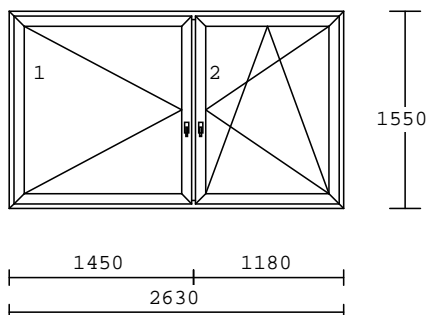

2 1.00 ks

2 - dílný prvek

NER Rám 64 Classic Bílá
Křídlo Z 60 Classic Bílá
sloupek:
Sloupek 86 Bílá S799 BRill
barva : 001 bílá/bílá
kování: OT Levé, OS Pravé
výplň:
4F-16-4TNp +Ar U=1,1 STANDARD
rozměry :2630x1550

2.00 ks

SECUSTIC Atlanta - BÍLÁ

Okenní klika HOPPE

8.36 m

Vnitřní obkladová lišta š=55mm
BÍLÁ, 4str., řez 45stupňů

Cena okna	6.680,00
Montáž + začišťení	1.800,00
Demontáž + likvidace	400,00
Žaluzie ISSO	700,00
Celkem 9.580,00 + DPH 14%	1.341,20

Cena celkem	10.921,20