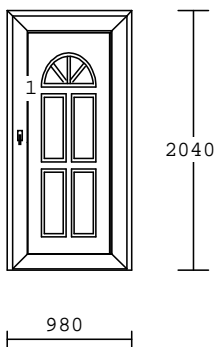

Vchodové dveře oboustranný bahenní dub - ozdobná výplň Opál S3. Výčetypů výplní najdete na www.vptrend.cz

1 1.00 ks 1 - dílný prvek

Rám 68BR Alpráh níz. Barva
dv.křídlo Z 118 prah Barva
barva : 242Bah.Dub/Hn/Bah.Du
kování: VD 4xčep Pravé,ovl.Klikou
výplň: Speciální výplň 24mm
pozn. : *
* DOVNITŘ otvíravé dveře
* nízký práh
* ovládání klíčem poloautomat
rozměry :980 x2040

1.00 ks

Bezpe. vložka GUARD 41/51
5 klíčů

1.00 ks

Klika-Klika BEZP.ŠTÍTEK BRONZ
Hermet Porto 54mm

1.00 ks

Typ: VP Trend: OPÁL S3
Speciální výplň: 1/1 PANEL
Složení jádra: TPR 10mm
Prosklení: U=
Ornament: Kůra čirá

Cena dveří	22.900,00
Montáž	1.300,00
Celkem 24.200,00 + DPH 14%	3.388,00

Cena celkem	27.588,00