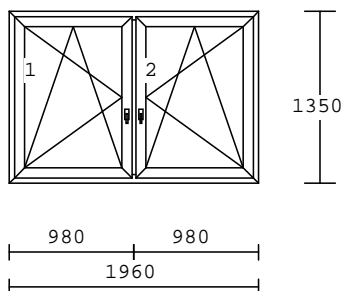

Dvoukřídle okno - zvenku douglasie/ zevnitř bílá

3 1.00 ks

2 - dílný prvek

Rám 68 BRILL Barva
Křídlo 60 BR Oblé Barva
sloupek:
Sloupek 86 Kašír S799 Brill
barva : 040 Douglasie/Bílá
kování: OS Levé, OS Pravé
výplň:
4F-16-4TNP +Ar U=1,1 STANDARD
rozměry :1960x1350

Cena okna	7.530,00
Montáž	720,00
Celkem 8.250,00 + DPH 14%	1.155,00

Cena celkem	9.405,00