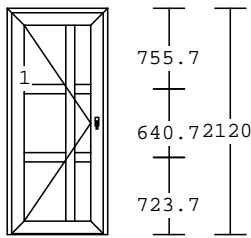

Vchodové dveře oboustranný ořech - členění 6 x sklo. Více typů najdete na www.sulko.cz

4 1.00 ks 1 - dílný prvek

Rám 68BR Alpráh vys. Barva
dv.křídlo Z 118 prah Barva
barva : 212 Ořech/Hn/Ořech
kování: VD MACO levé 4xčep
výplň:
4F-16-4TNP +Ar U=1,1 STANDARD
příčky : Sloupek 86 mm kašír
rozměry :940 x2120

1.00 ks

Bezpe. vložka GUARD 41/51
5 klíčů

1.00 ks

Klika-Klika BEZP.ŠTÍTEK BRONZ
se zakrytím cyl. vložky 54mm
113P/2222ZA/2220/113P LONDON
F4

Cena dveří	16.800,00
Montáž	1.000,00
Celkem 17.800,00 + DPH 14%	2.492,00

Cena celkem	20.292,00