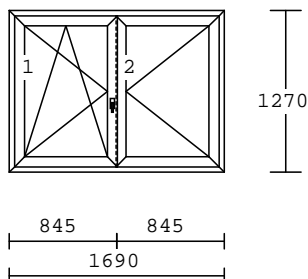

Dvoukřídle okno - zvenku ořech/ zevnitř bílá

1 1.00 ks 2 - dílný prvek

Rám 68 BRILL Barva
Křídlo 60 BR Oblé Barva
barva : 012 Ořech/Bílá
kování: OS Levé
OT Pravé štulp.rozvora
výplň:
4F-16-4TNp +Ar U=1,1 STANDARD
rozměry :1690x1270

Cena okna	6.250,00
Montáž	620,00
Celkem 6.870,00 + DPH 14%	961,80
Cena celkem	7.831,80