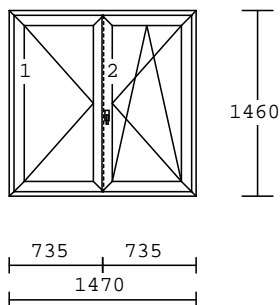

Dvoukřídle okno - bílá

5 1.00 ks

2 - dílný prvek

NER Rám 64 Classic   Bílá
Křídlo Z 60 Classic   Bílá
barva : 001 bílá/bílá
kování: OT Levé štulp rozvora
OS Pravé
výplň:
4F-16-4TNp +Ar U=1,1 STANDARD
rozměry :1470x1460

Cena okna	3.930,00
Montáž	700,00
Celkem 4.630,00 + DPH 14%	648,20

Cena celkem	5.278,20