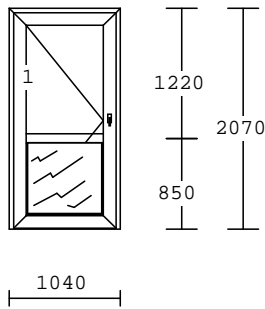

Vchodové dveře zvenku zlatý dub, zevnitř bílá , nahore sklo, dole výplň
deska zlatý dub/bílá

8 1.00 ks 1 - dílný prvek

Rám 68BR Alpráh níz. Barva
dv.křídlo Z 118 prah Barva
barva : 041 Zl.dub/Bílá
kování: VD Levé 4xčep Fuhr
výplň:
4 TNp s Ar + U=1,1
4 Kůra čirá - exteriér
výplň 24mm-ZL.DUB/BÍLÁ U=1,19
rozměry :1040x2070

1.00 ks Kliko-Klika BEZP.ŠTÍTEK BRONZ
113P/2221/2220/113P LONDON F4
54mm
1.00 ks Bezpe. vložka GUARD 41/51
5 klíčů

Cena dveří	13.500,00
Montáž	1.300,00
Celkem 14.800,00 + DPH 14%	2.072,00

Cena celkem	16.872,00