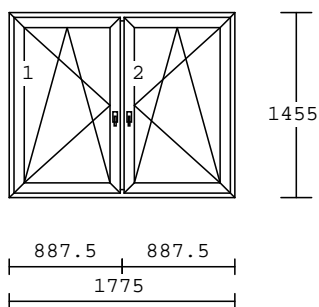

Byty Kosova Hora

1 1.00 ks

2 - dílný prvek

NER Rám 64 Classic Bílá
Křídlo Z 60 Classic Bílá
sloupek:
Sloupek 86 Bílá S799 BRill
barva : 001 Bílá/Bílá
kování: OS Levé, OS Pravé
výplň:
4F-16-4TNp +Ar U=1,1 STANDARD
rozměry :1775x1455

Cena okna	5.170,00
Vnitřní PVC parapet	450,00
Montáž	700,00
Demontáž + likvidace	200,00
Zednické začišťení	480,00
Žaluzie ISSO	400,00
Celkem 7.400,00 + DPH 14%	1.036,00

Cena celkem	8.436,00