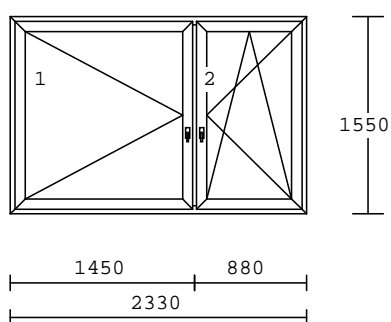

NER Rám 64 Classic Bílá
Křídlo Z 60 Classic Bílá
sloupek:
Sloupek 86 Bílá S799 BRill
barva : 001 bílá/bílá
kování: OS Levé, OT Pravé
OS Pravé Balkon
výplň:
4F-16-4TNp +Ar U=1,1 STANDARD
příčky : Sloupek 86 mm bílá
spoj:
2xSpoj bílá
N: RP-Rozšíření 60 bez Fe bílá
rozměry :2910x2440

3.00 ks SECUSTIC Atlanta - BÍLÁ
Okenní klika HOPPE
7.70 m Vnitřní obkladová lišta š=55mm
BÍLÁ, 4str., řez 45stupňů

Cena okna	9.990,00
Montáž + začišťení	2.300,00
Demontáž + likvidace	500,00
Žaluzie ISSO	900,00
Celkem 13.690,00 + DPH 14%	1.916,60
Cena celkem	15.606,60

1 1.00 ks 2 - dílný prvek