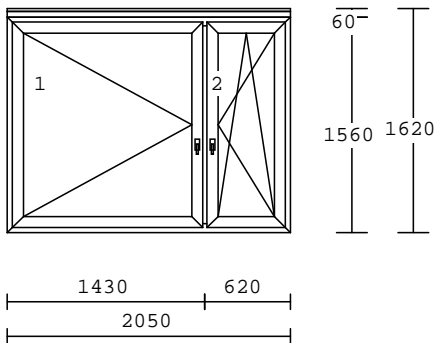

Byty Sedlčany na Severním sídlišti

1 1.00 ks

2 - dílný prvek

Rozměr :2050 x 1560
NER Rám 68_BR Bílá
Křídlo Z 60 BR Bílá
sloupek:
Sloupek 86 Bílá S799 BRill
barva : 001 bílá/bílá
kování:
OL otevíravé levé "A"
OSP otevír.sklopné pravé "A"
výplň: 4F-16-4TNp +Ar U=1,1

Cena okna	6.390,00
Vnitřní PVC parapet	410,00
Montáž	1.000,00
Demontáž + likvidace	300,00
Zednické začíštění	600,00
Žaluzie ISSO	600,00
Celkem 9.300,00 + DPH 14%	1.302,00

Cena celkem	10.602,00