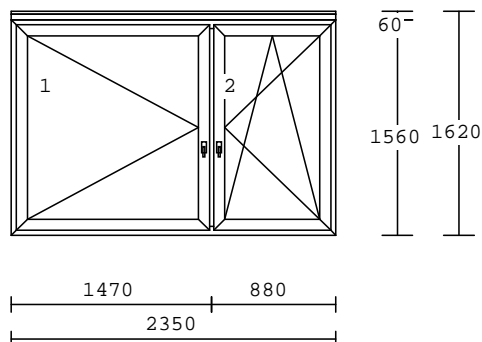

2 1.00 ks

2 - dílný prvek
Rozměr : 2350 x 1560
NER Rám 68_BR Bílá
Křídlo Z 60 BR Bílá
sloupek:
Sloupek 86 Bílá S799 BRill
barva : 001 bílá/bílá
kování:
OL otevíravé levé "A"
OSP otevír.sklopné pravé "A"
výplň: 4F-16-4TNp +Ar U=1,1

Cena okna	6.940,00
Vnitřní PVC parapet	480,00
Montáž	1.200,00
Demontáž + likvidace	300,00
Zednické začištění	700,00
Žaluzie ISSO	700,00
Celkem 10.320,00 + DPH 14%	1.444,80

Cena celkem	11.764,80

2 1.00 ks