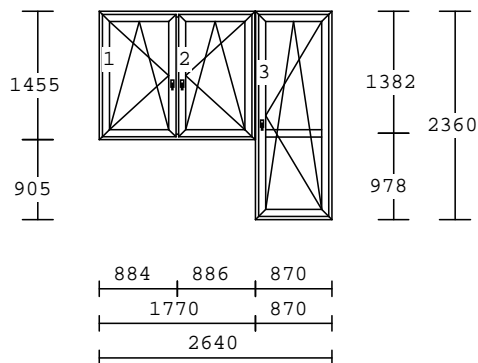

2 1.00 ks

3 - dílný prvek

NER Rám 64 Classic Bílá
Křídlo Z 60 Classic Bílá
sloupek:
Sloupek 86 Bílá S799 BRill
barva : 001 Bílá/Bílá
kování: OS Levé, OS Pravé
OS Pravé Balkon

výplň:
4F-16-4TNp +Ar U=1,1 STANDARD
příčky : Sloupek 86 mm bílá
spoj:
Spoj.prof. malé H+Fe 45x6 bílý
rozměry :2640x2360

Cena okna	9.240,00
Vnitřní PVC parapet	450,00
Montáž	1.610,00
Demontáž + likvidace	300,00
Zednické začištění	900,00
Žaluzie ISSO	700,00
Celkem 13.200,00 + DPH 14%	1.848,00

Cena celkem	15.048,00

3 1.00 ks