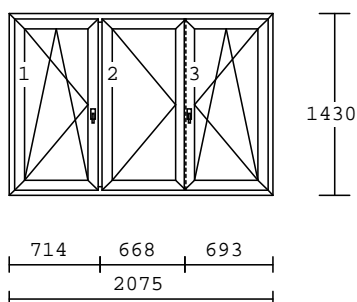

Tříkřídle okno - zvenku zlatý dub/ zevnitř bílá

2 1.00 ks

3 - dílný prvek

Rám 68 BRILL Barva
Křídlo 60 BR Oblé Barva
sloupek:
Sloupek 86 Kašír S799 Brill
barva : 041 Zl.dub/Bílá
kování: OS Levé
OT Levé štulp rozvora
OS Pravé
výplň:
4F-16-4TNP +Ar U=1,1 STANDARD
rozměry :2075x1430

Cena okna	9.290,00
Montáž	770,00
Celkem 10.060,00 + DPH 14%	1.408,40

Cena celkem	11.468,40